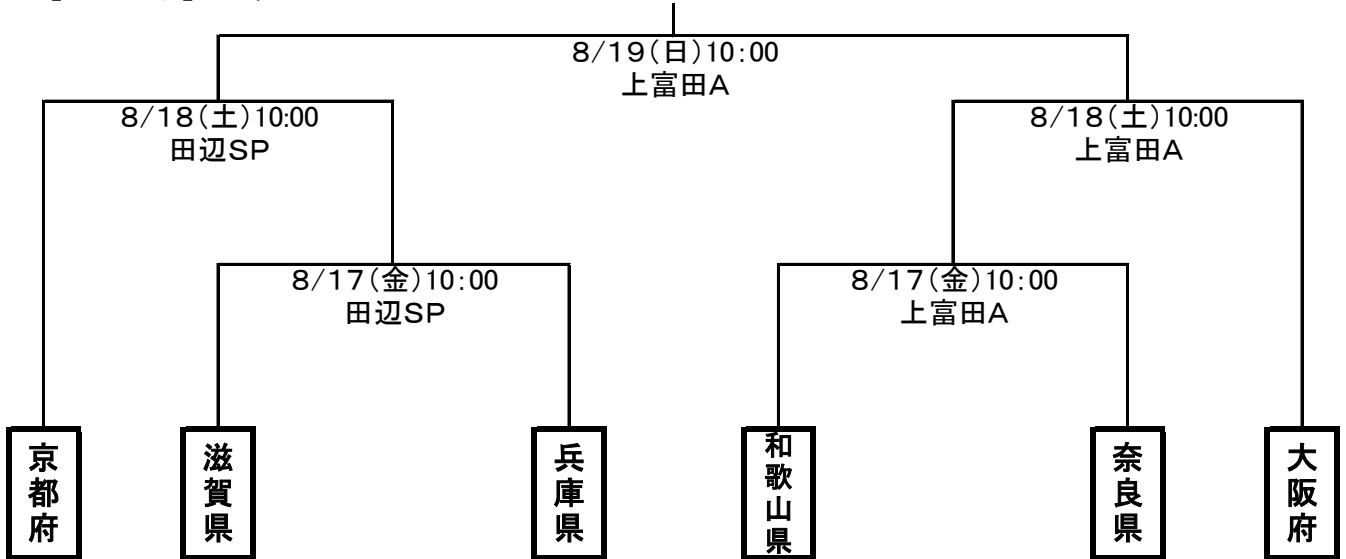

第73回国民体育大会近畿ブロック大会 組み合わせ

【成年男子】 串本サンナンタン 新宮やたがらす

【女子】 上富田A 田辺SP

【少年男子】 上富田多目的B 上富田球技場