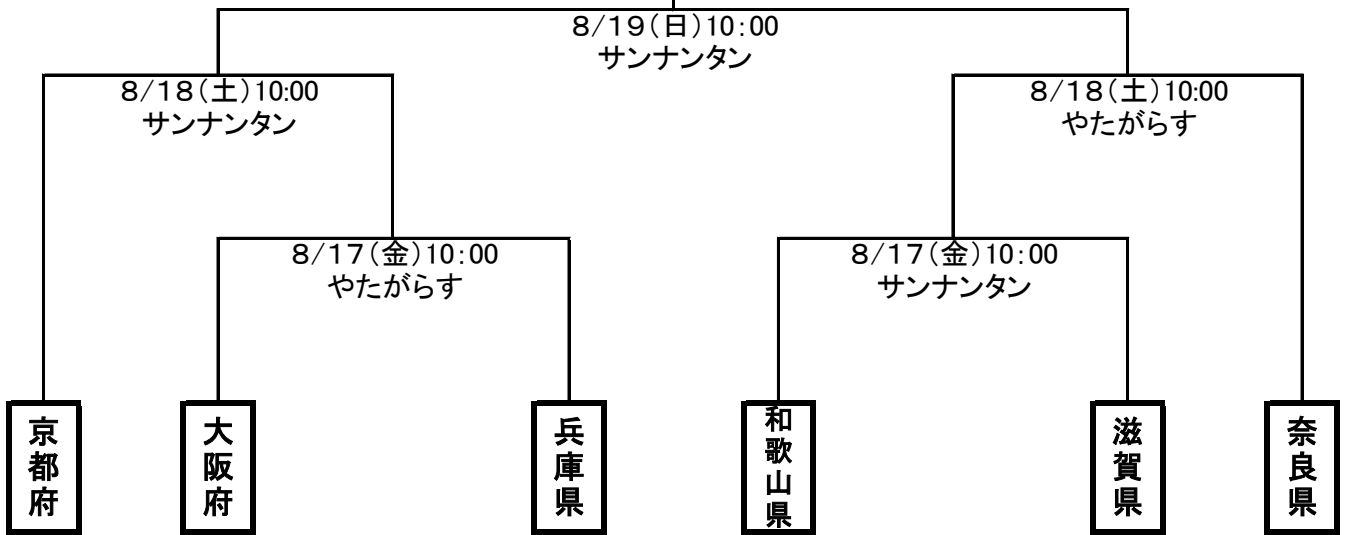

第73回国民体育大会近畿ブロック大会 組み合わせ

【成年男子】 串本サンナンタン 新宮やたがらす

【女子】 上富田A 田辺SP

【少年男子】 上富田多目的B 上富田球技場